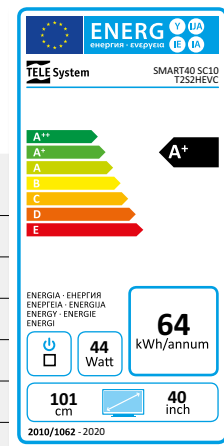

SMART40 SC10

Full HD
1080

DVB T2/S2 HEVC 10bit

Cod. Art. 28000168
Cod. EAN 8051511391530

App store

Mirroring

Wireless

Streaming

APP ESHARE
IL TUO SMARTPHONE DIVENTA IL CONTROLLER DEL TUO TV

I canali HD tivùsat e la pay TV Digitale Terrestre

Lo slot CI+ offre la massima compatibilità con le CAM TELE System certificate tivùsat e la CAM HD per la Pay TV Digitale Terrestre per ampliare l'esperienza e la qualità di visione.

Il caricamento dei canali satellitari in modalità "default", prevede come predefiniti la lista canali italiana in modalità gerarchica HD.

SMART 40 SC10

DVB-T2/S2 HEVC 10bit

Codice art.	28000168
Tipologia/Dimensioni schermo	LED 39,5"
Sistema Operativo	Android™ 7.0
Memoria interna	8GB
Processore	Quad Core
Risoluzione Video (HxV)	FHD 1920x1080
Diagonale display	100 cm. - 16:9 Wide
Angolo di visione	176°/176° (H/V)
Luminosità (cd/m²)	220
Tipologia tuner	DVB-T2 - DVB-S2 H.265 10bit
Rapporto di contrasto	5000:1
Potenza Audio	10W x2
Menu OSD Multilingua	Si
Ordinamento canali prima installazione	Si (canali tivùsat preinstallati in modalità gerarchica HD)
Televideo e sottotitoli	Si
Timer Spegnimento/Accensione	Si
Funzione Hotel Mode	Si
Aggiornamento SW	via USB
SCR / USALS	Si / Si
Funzione registrazione PVR	No
Funzione Time Shifting	Si
Lettore multimediale via USB	AVI/MP4/MKV (compatibile H.265)
Lettore DVD integrato	No
Ingressi	HDMIx3 - SCART* - USBx2 - VGA - Coaxial - Ethernet
Uscita cuffie	jack 3,5mm.
Wi-Fi	Antenna integrata IEEE b/g/n, 2.4 GHz
LAN	RJ45, Ethernet 10/100
Slot CI/CI+	Si
Segnale TV	Video: MPEG-2, MPEG-4, H.264/AVC, H.265/HEVC Main 10 Audio: MPEG-1 layer 1/2; AAC; HE-AAC, Dolby Audio (comp. Dolby Digital Plus e Dolby Digital)
SKY HD tested	Si
Alimentazione	100V-240V, 50/60Hz (AC)
Consumo	Max. 70W (<0,5W in Stand-by)
Telecomando Standard	Si
Telecomando Semplificato	No
Classe di efficienza energetica	A+
Supporto staffa a muro	VESA 200/100
Dimensioni con supporto (mm.)	903x561x222
Dimensioni senza supporto (mm.)	903x517x87